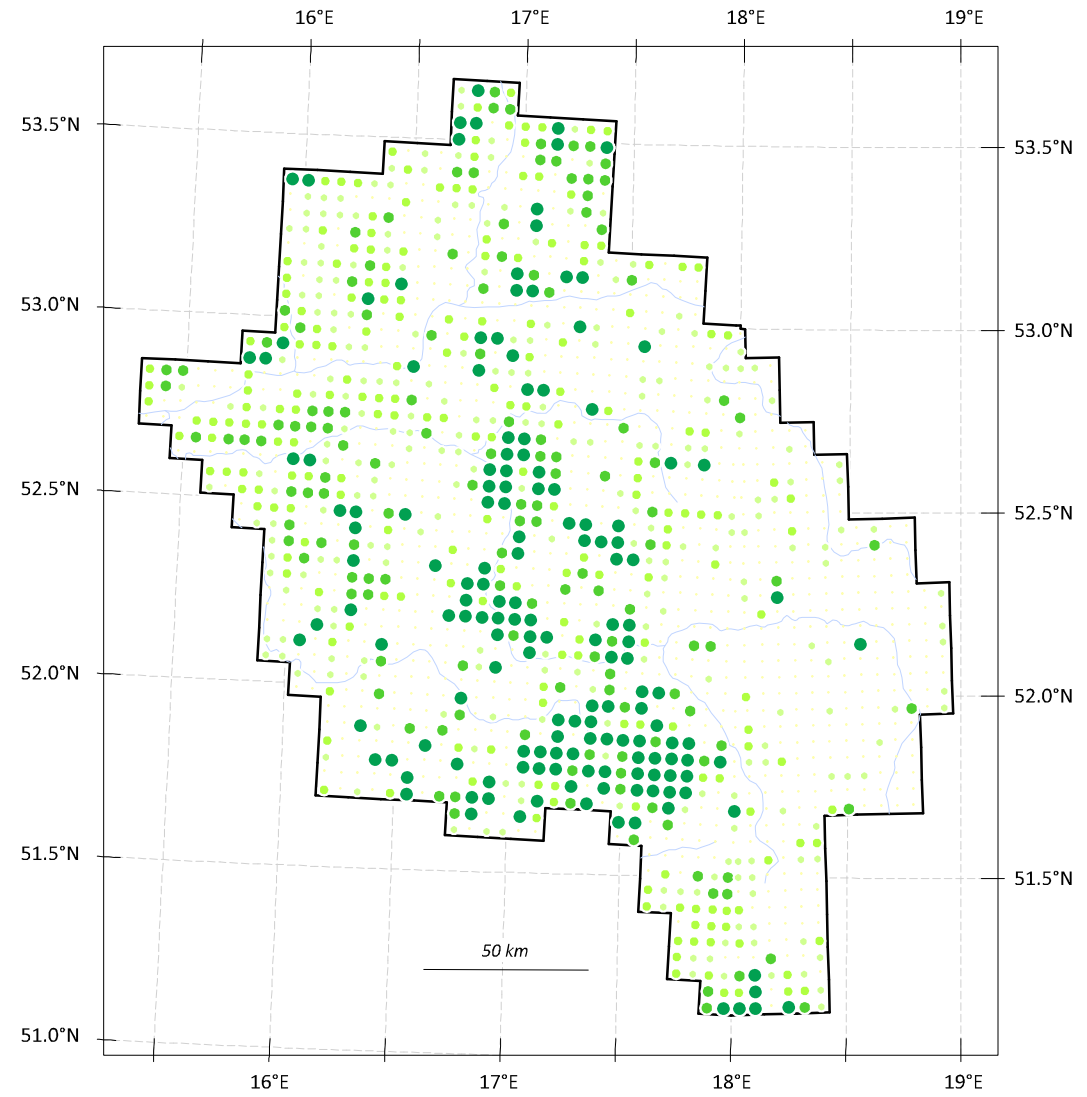

Dendrocopos medius
Gniazdowanie

możliwe	(63)
prawdopodobne	(108)
pewne	(45)

Prawdopodobieństwo występowania

0.8 to 1	(158)
0.7 to 0.8	(138)
0.6 to 0.7	(209)
0.5 to 0.6	(253)
0 to 0.5	(791)